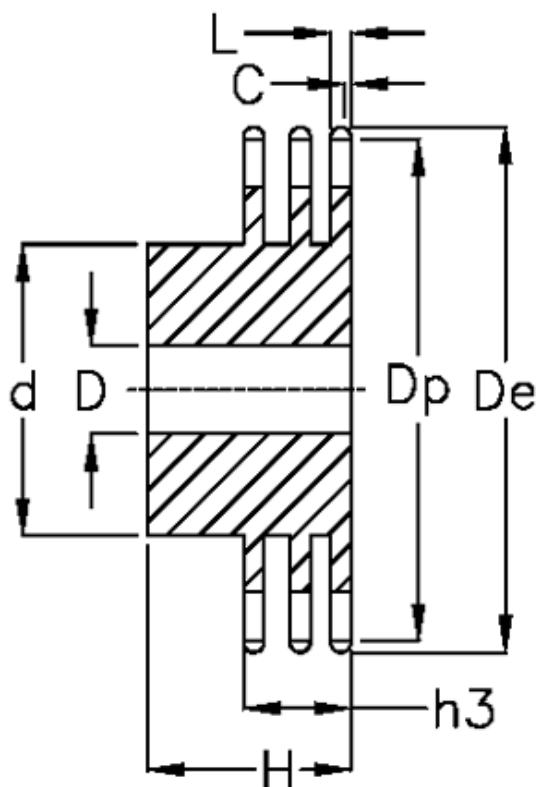

Varenummer: 616013003013
Beskrivelse: Navhjul 06 B-3 Z=13 triplex
forboret

Mål

Antal tænder	= 13
C	= 1
d	= 28
D	= $10 \pm 0,5$
De	= 43
Dp	= 39.8
For kædebetegnelse	= 06 B-3
For kæde størrelse	= 3/8" x 7/32"

H	= 35
h3	= 25.6
L	= 5.2